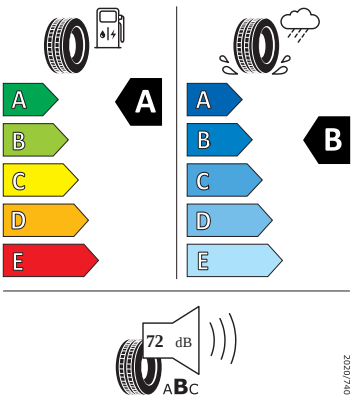

- Continental 195/55 R16

Continental 0358162

195/55 R 16 91 V XL C1