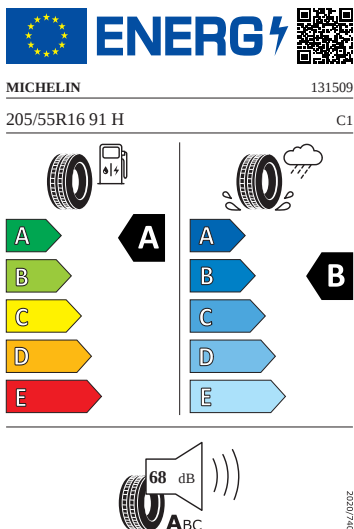

Vnitřní výbava

- Elektrické ovládání oken vpředu a vzadu
- Síťový program
- Schránka na brýle
- Upínací přípravek v zavazadlovém prostoru
- Víko schránky před spolujezdcem, s osvětlením
- Hlavice/madlo řadící páky z kůže
- Dekorační obložení šedý Crepe, orámování černé
- Automatické stmívání pro vnitřní zpětné zrcátko
- Dvouzónový CLIMATRONIC

Vnější výbava

- Příprava pro tažné zařízení
- Ozdobné lišty standardní
- Vnější zpětné zrcátko vpravo, konvexní
- Vnější zpětné zrcátko vlevo, konvexní
- Kliky a vnější zpětná zrcátka v barvě vozu
- El. nastavitelná a vyhřívaná vnější zpětná zrcátka
- LED hlavní světlomety
- Stěrač zadního okna s ostřikovačem a stupňovým intervalem stírání
- Základní LED zadní svítlny
- Parkovací senzory vpředu a vzadu

Kola a pneumatiky

- Kola z lehké slitiny Nyota 6J x 16" ET38
- Pneumatiky 205/55 R16 91H s optimalizovaným valivým odporem
- Rezervní kolo neplnohodnotné
- Kryty pro kola z lehké slitiny

Motor a převodovka

- Systém Start/Stop

Vnitřní vybavení

- Multifunkční kožený volant

Energetické štítky pneumatik

- Michelin 205/55 R16

- Continental 205/55 R16