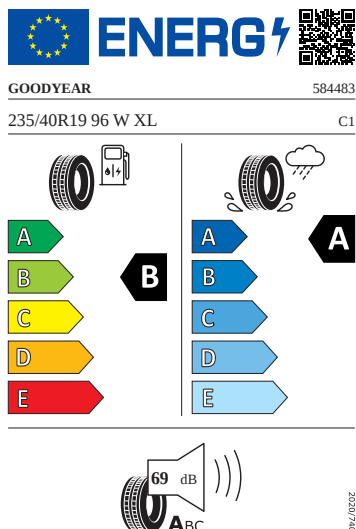

Infotainment

- USB-C - 2x vpředu (45 W), 2x vzadu (45 W), 1x u vnitřního zp. zrcátka (15W)
- Virtuální kokpit 10"
- Navigační systém
- Infotainment Navi 13"
- Audiosystém CANTON
- Bezdrátový SmartLink
- Bezdrátové nabíjení telefonu (až 15W)

Kola a pneumatiky

- Rezervní kolo (dojezdové)
- Bezpečnostní šrouby kol
- Nepřímá kontrola tlaku v pneumatikách
- Veritate 19" antracitová leštěná
- Pneumatiky 235/40 R19 96W

Vnější výbava

- Lišty na předním nárazníku a zadním difuzoru v odstínu Dark Chrome
- Střešní nosič (kombi) v odstínu Dark Chrome
- Elektrické otevírání víka zavazadlového prostoru s funkcí virtuálního pedálu
- Ozdobné lišty v odstínu Dark Chrome
- Vnější zpětná zrcátka, el. nastavitelná, sklopná a vyhřívána, u řidiče automaticky odclonitelné
- Top LED zadní světlá s animovanými ukazateli směru
- Bez ostříkovačů předních světlometů, s ukazatelem stavu kapaliny
- Tažné zařízení mechanicky sklopné a elektricky aktivovatelné s asistentem jízdy s přívěsem
- Automatické parkování

Vnitřní vybavení

- Multifunkční vyhříváný kožený volant

Energetické štítky pneumatik

- Goodyear 235/40 R19

- Pirelli 235/40 R19

PIRELLI

41129

235/40R19 96 W XL