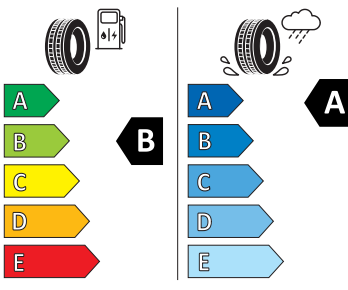

# Energetické štítky pneumatik

- Bridgestone 225/45 R18 91Y

BRIDGESTONE 13007

225/45 R18 91 Y C1

2020/740

- GOODYEAR 225/45 R18 91Y

GOODYEAR 546337

225/45R18 91 Y C1