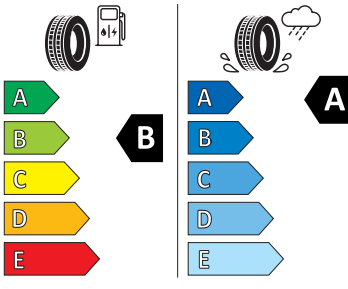

Energetické štítky pneumatik

- Bridgestone 225/45 R18 91Y

BRIDGESTONE 13007

225/45 R18 91 Y C1