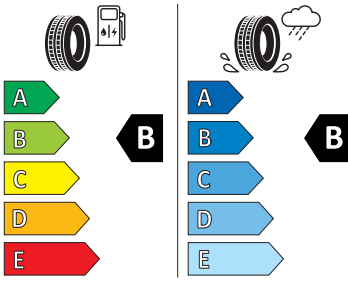

Bezpečnost, funkčnost, komfort

- Progresivní řízení

Energetické štítky pneumatik

- Hankook 235/50 R19

Hankook

1028490

235/50R19 99 V

C1