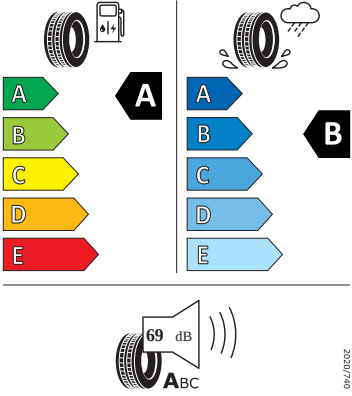

PIRELLI 37694

255/45R20 101 T C1