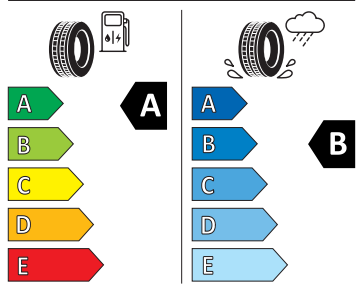

- Komfortní otevírání víka zavazadlového prostoru (virtuální pedál)
- Kontrola tlaku v pneumatikách
- Koš na odpadky
- Matrix-Beam
- Nabíjecí box pro smartphone
- Navigační systém standard s médii a internetovým paketem
- Nouzové volání eCall
- Ostřikovače předních světlometů
- Parkovací kamera vzadu
- Parkovací senzory vpředu a vzadu
- Podpora AC nabíjení 11 kW
- Potahy sedadel alcantara/kůže
- Převodovka pro elektrický pohon (1stupňová)
- Rozpoznání únavy řidiče
- S rozpoznáním dopravních značek
- S rozšířeným bezpečnostním systémem (PreCrash Basic a přední část vozu)
- Sluneční roleta na zadních bočních dveřích
- Světelný a dešťový senzor
- Světla pro jakékoli počasí, odbočovací a dálniční světla
- Virtuální kokpit 5,3"
- Volba jízdních režimů
- Vyhřívání trysky ostřikovačů předního skla
- Vyhřívání předních sedadel
- Boční airbagy vzadu

Energetické štítky pneumatik

- Bridgestone 235/50 R20 100T

BRIDGESTONE 14095

235/50 R20 100 T C1

2020/740

- Bridgestone 255/45 R20 101T