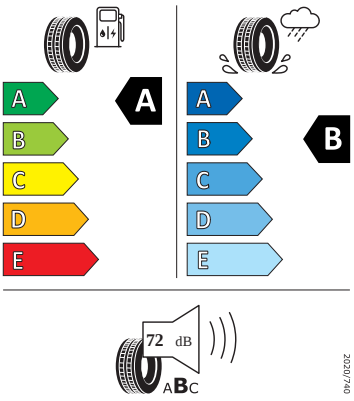

BRIDGESTONE

18822

255/45 R20 101 T

C1