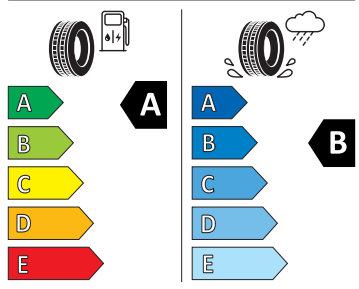

PIRELLI 37694

255/45R20 101 T C1

- Ventus S1 evo3 ev 235/50 R20 100T

Hankook 1024773

235/50R20 100 T C1

- Ventus S1 evo3 ev 255/45 R20 101T

2020/7/40