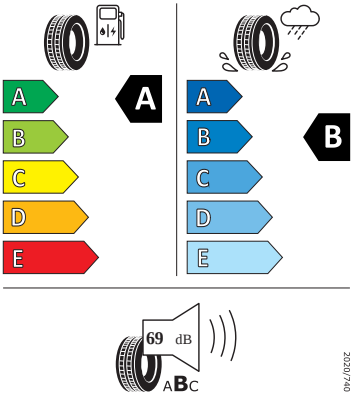

255/45 R20 101 T

C1

- Pirelli 235/50 R20 100T

PIRELLI

35643

235/50R20 100 T

C1

- Pirelli 255/45 R20 101T