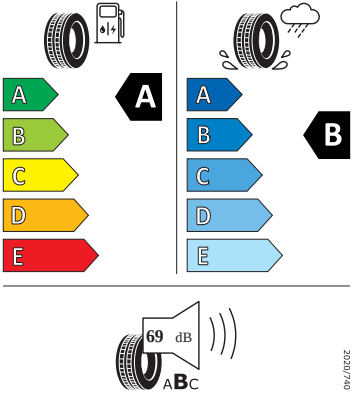

PIRELLI 37694

255/45R20 101 T C1

- Ventus S1 evo3 ev 235/50 R20 100T

Hankook 1024773

235/50R20 100 T C1

- Ventus S1 evo3 ev 255/45 R20 101T

2020/7/40