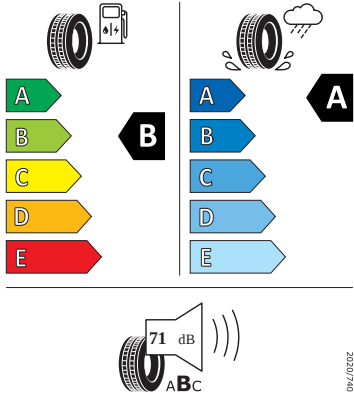

Bezpečnost, funkčnost, komfort

- KESSY s alarmem - bezklíčové zamykání a startování
- Odjištění zadních opěradel ze zav. prostoru - mechanicky

- 12 V zásuvka v zavazadlovém prostoru
- 3x ISOFIX, 2x Top Tether
- 3x USB-C (2x vzadu, 1x u vnitřního zpětného zrcátka)
- 8 reproduktorů
- 8x airbag - středový, kolenní u řidiče, 2x čelní, 2x boční vpředu, 2x hlavové)
- Adaptivní tempomat (ACC)
- Adaptivní vedení v jízdním pruhu
- Antikolizní asistent
- Asistent rozjezdu do kopce
- DAB - digitální radiopřijem
- Digitální asistentka Laura
- Dvouzónový Climatronic
- El. sklápění pro vnější zp. zrcátka s aut. stmíváním na straně řidiče
- Elektrické ovládání oken vpředu a vzadu
- Elektronická parkovací brzda s funkcí Auto Hold
- Front Assist s upozorněním a zabržděním při hrozící kolizi
- Infotainment Columbus 10" s navigací
- Kontrola tlaku v pneumatikách
- Parkovací kamera vzadu
- Parkovací senzory vpředu a vzadu
- Příprava pro služby ŠKODA Connect L
- Rozpoznání dopravních značek
- Rozpoznání únavy řidiče
- SmartLink
- Střešní nosič (stříbrný)
- Sunset
- Světelný a dešťový senzor
- Tísňové volání eCall+
- Virtuální pedál
- Vyhřívání čelního skla
- Vyhřívání trysky ostřikovačů čelního skla
- Vyhřívání předních sedadel
- Zadní stěrač Aero
- Sada nářadí a zvedák vozu

Energetické štítky pneumatik

- Bridgestone 225/45 R18 91Y

BRIDGESTONE 13007

225/45 R18 91 Y C1

2020/740

- GOODYEAR 225/45 R18 91Y

GOODYEAR 546337

225/45R18 91 Y C1