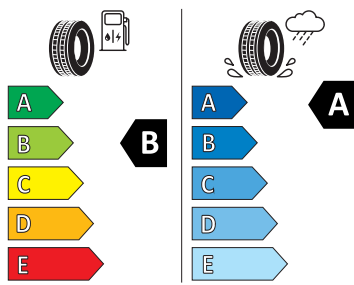

- 12 V zásuvka v zavazadlovém prostoru
- 3x ISOFIX, 2x Top Tether
- 3x USB-C (2x vzadu, 1x u vnitřního zpětného zrcátka)
- 8 reproduktorů
- 8x airbag - středový, kolenní u řidiče, 2x čelní, 2x boční vpředu, 2x hlavové)
- Adaptivní tempomat (ACC)
- Adaptivní vedení v jízdním pruhu
- Antikolizní asistent
- Asistent rozjezdu do kopce
- DAB - digitální radiopřijem
- Digitální asistentka Laura
- Dvouzónový Climatronic
- El. sklápění pro vnější zp. zrcátka s aut. stmíváním na straně řidiče
- Elektrické ovládání oken vpředu a vzadu
- Elektronická parkovací brzda s funkcí Auto Hold
- Front Assist s upozorněním a zabržděním při hrozící kolizi
- Infotainment Columbus 10" s navigací
- Kontrola tlaku v pneumatikách
- Parkovací kamera vzadu
- Parkovací senzory vpředu a vzadu
- Příprava pro služby ŠKODA Connect L
- Rozpoznání dopravních značek
- Rozpoznání únavy řidiče
- SmartLink
- Střešní nosič (stříbrný)
- Sunset
- Světelný a dešťový senzor
- Tísňové volání eCall+
- Virtuální pedál
- Vyhřívání čelního skla
- Vyhřívání trysky ostřikovačů čelního skla
- Vyhřívání předních sedadel
- Zadní stěrač Aero
- Sada nářadí a zvedák vozu

Energetické štítky pneumatik

- Bridgestone 225/45 R18 91Y

BRIDGESTONE 13007

225/45 R18 91 Y C1

2020/740