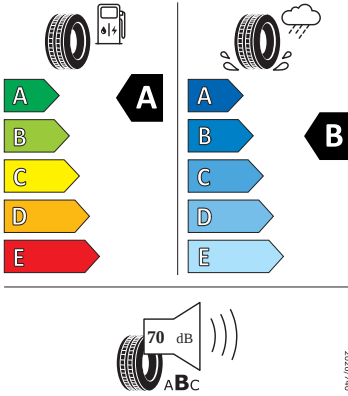

## Energetické štítky pneumatik

- Continental 205.0/55.0 R17

Continental 0358161

205/55 R 17 91 V C1

2020/740

- Goodyear 205.0/55.0 R17

GOODYEAR 582740

205/55R17 91 V C1