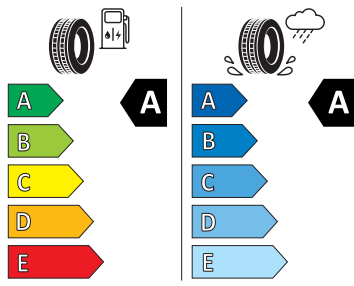

Exteriér

- Kryt vnějšího zpětného zrcátka a různé nastavbové díly v barvě vozidla
- Kryty pro kola z lehké slitiny
- Nárazníky v barvě vozidla
- Ozdobné lišty chromované
- Pneumatiky s optimalizací valivého odporu 205/55 R17 91V
- Rotare Aero 17"
- Sada nápisů v základním provedení
- Zadní díl výfuku (standardní)

Energetické štítky pneumatik

- Continental 205.0/55.0 R17

Continental 0358161

205/55 R 17 91 V C1

2020/740

- Goodyear 205.0/55.0 R17