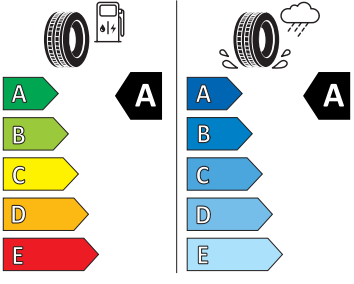

Energetické štítky pneumatik

- Bridgestone 205/60 R16

BRIDGESTONE 13264

205/60 R16 92 H C1

2020/740

- Goodyear 205/60 R16

GOODYEAR 546287

205/60R16 92 H C1