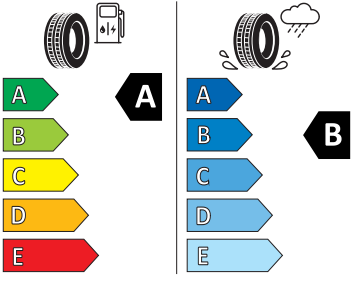

Energetické štítky pneumatik

- Bridgestone 205/60 R16

BRIDGESTONE 13264

205/60 R16 92 H C1

2020/740

- Goodyear 205/60 R16

GOODYEAR 546287

205/60R16 92 H C1